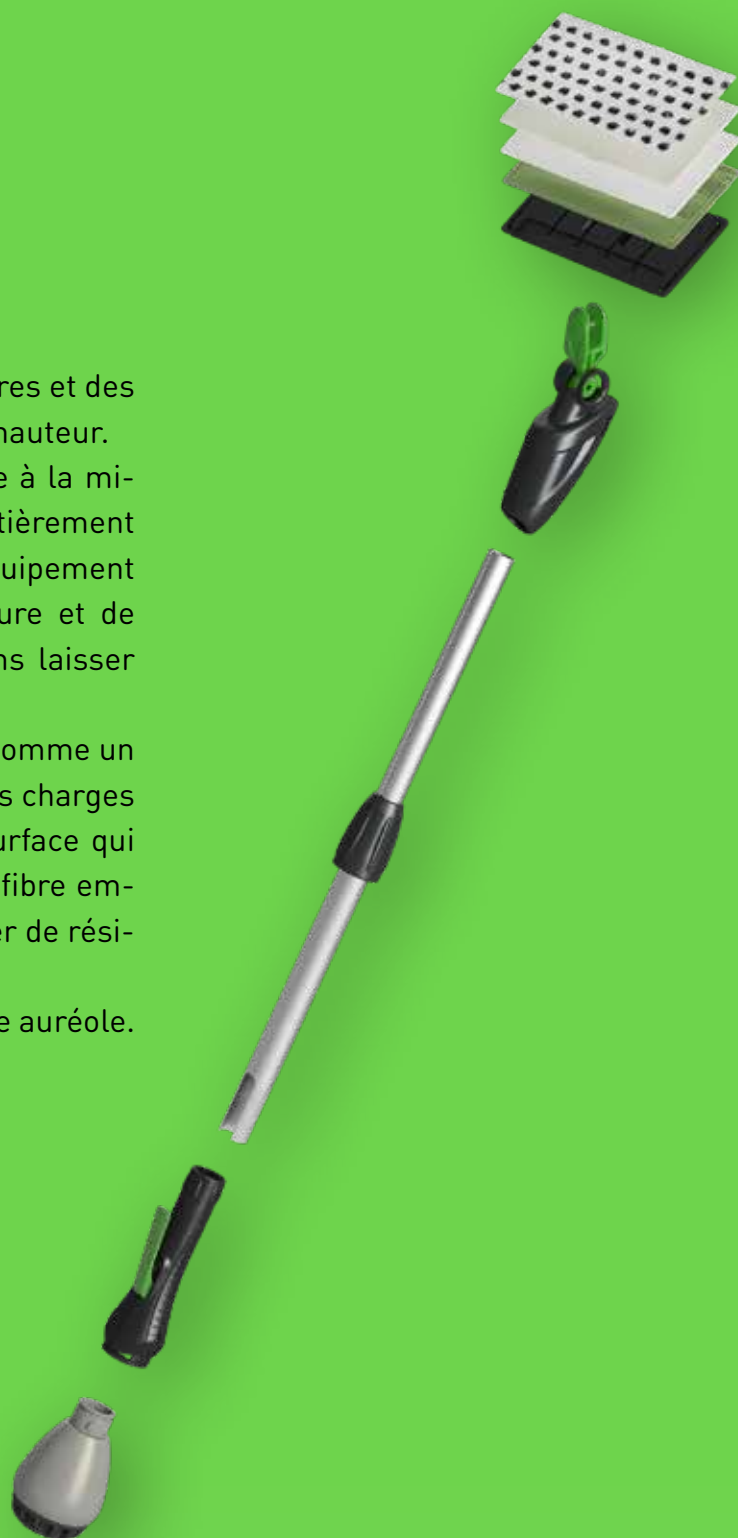

SÉRIE CLEANO

Produit pour le nettoyage des vitres intérieures et des surfaces non poreuses jusqu'à 6 mètres de hauteur. Il associe le pouvoir nettoyant de l'eau pure à la microfibre dans un outil léger, compact et entièrement mécanique (pas de câble, batterie ou équipement électrique). L'utilisation combinée d'eau pure et de microfibre élimine facilement la saleté sans laisser de résidus ou d'auréoles sur la surface.

L'eau pure (deminéralisée ou distillée) agit comme un solvant car sa nature bipolaire réagit avec les charges positives et négatives de la saleté sur la surface qui les attire et les dissout. Le chiffon en microfibre emprisonne les particules de saleté sans laisser de résidus.

Une fois sèche, l'eau pure ne laissera aucune auréole. Tête amovible.

N° 01

RESPECTUEUX DE LA NATURE

Aucun détergent n'est utilisé

N° 02

PAS DE FRAIS DE DÉTERGENT

N° 03

PROPRETÉ DURABLE DU VERRE

Ce système ne laisse aucun résidu chimique dans la microporosité du verre

N° 04

LA SALETÉ NE COLLE PAS À LA SURFACE

par conséquent, le nombre d'opérations de nettoyage est réduit

N° 05

NETTOYAGE FACILE

même dans les zones difficiles d'accès, sans meubles ni obstacles déplacés = moins d'effort et moins de stress pour l'opérateur