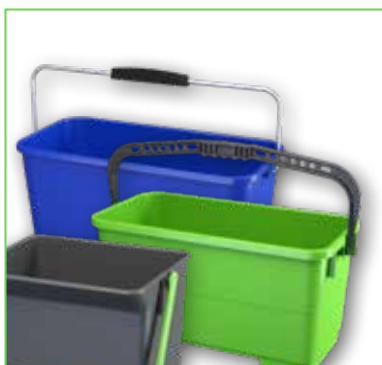

SEAUX VITRES ET SURFACES