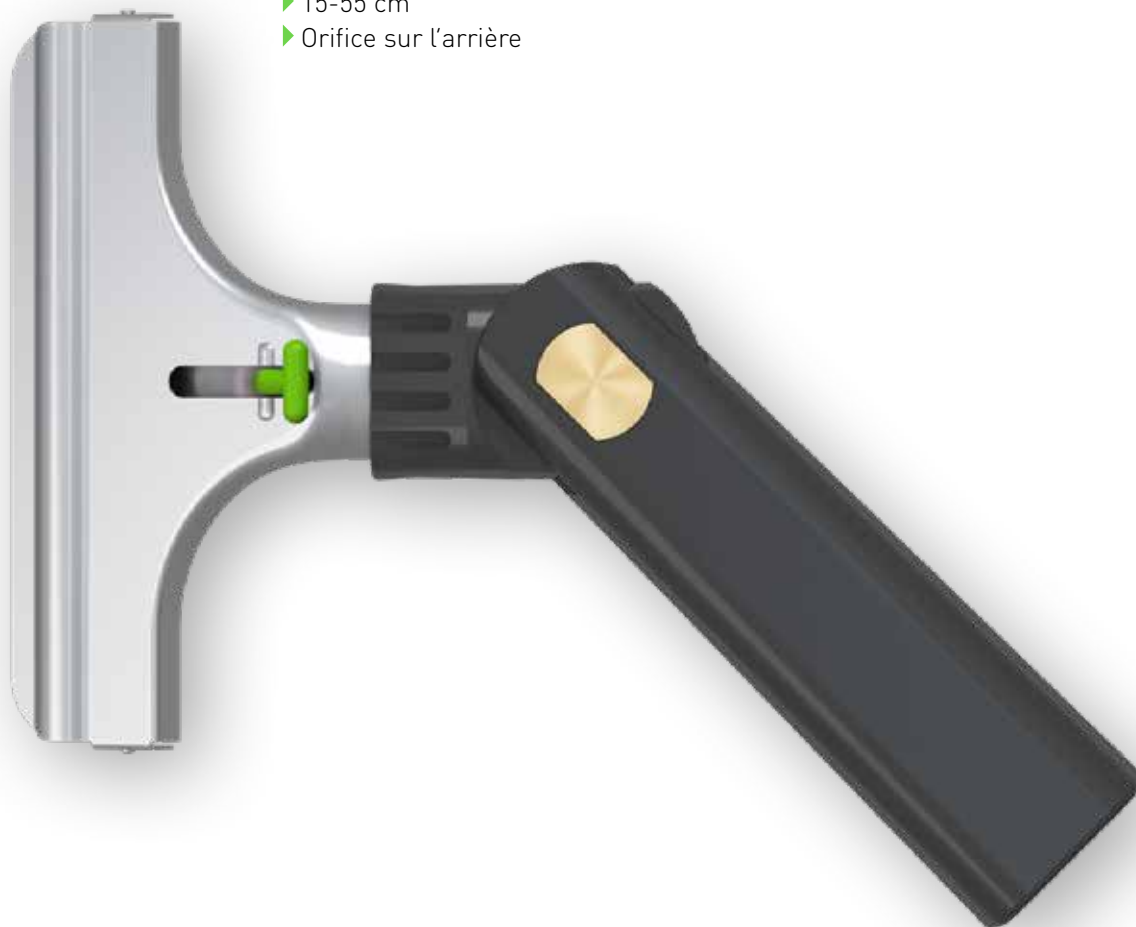

POIGNÉE PIVOTANTE STUTZY

R BREVETÉE

- Poignée en ABS et acier inoxydable AISI 430.
- Poignée 30°/35°
- Tous les canaux en caoutchouc du marché peuvent être utilisés dessus
- Ressort en acier inoxydable AISI 304, support en acier inoxydable AISI 430.
- Caoutchouc Pulex Souple & Dur.
- Coins finement travaillés et arrondis
- 15-55 cm
- Orifice sur l'arrière

Sûr et breveté : le support ne peut pas glisser

Stutzy est la raclette brevetée, sûre, rapide et universelle. Elle est :

- universelle car tous les canaux en caoutchouc du marché peuvent s'y adapter ;
- sûre car le support ne peut pas glisser grâce à l'action du ressort ;
- rapide et facile à insérer dans le support déjà équipé de sa lame en caoutchouc.