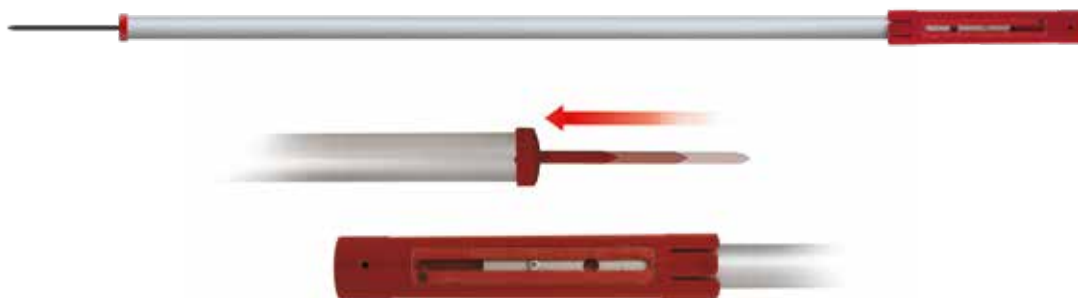

NETTOYAGE EXTÉRIEUR

Il permet à l'opérateur de collecter sans effort les cartes ou autres déchets du sol.
Disponible avec embout fixe ou rétractable.

NETTOYAGE EXTÉRIEUR - STICKER RAMASSE DÉCHETS POINTE FIXE

CODE	CHIFFRE	DIMENSION cm	TAILLE	POIDS g	PACK
ATRA70021_NNRF05ST	F	955 X 30	100 cm - 40 po	193	10 pcs

NETTOYAGE EXTÉRIEUR - STICKER RAMASSE DÉCHETS POINTE RÉTRACTABLE

CODE	CHIFFRE	DIMENSION cm	TAILLE	POIDS g	PACK
ATRA70021	R	955 X 30	95 cm - 38 po	193	10 pcs