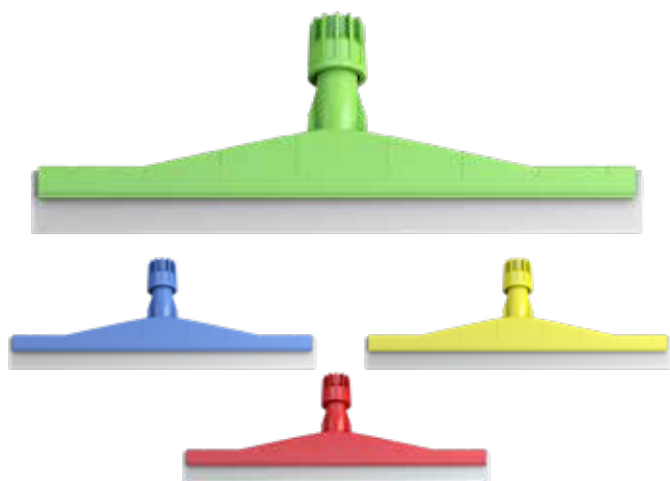

NETTOYAGE EXTÉRIEUR - RACLETTE POUR SOLS COLORÉE (AVEC CAOUTCHOUC BLANC)

CODE	CHIFFRE	TAILLE	POIDS g	PACK
ATPA70084	3 - 4 - 5 - 6	35 cm - 14 po	233	30 pcs
ATPA70085	3 - 4 - 5 - 6	45 cm - 18 po	283	30 pcs
ATPA70086	3 - 4 - 5 - 6	55 cm - 22 po	330	30 pcs
ATPA70087	3 - 4 - 5 - 6	65 cm - 26 po	367	30 pcs
ATPA70088	3 - 4 - 5 - 6	75 cm - 30 po	404	30 pcs