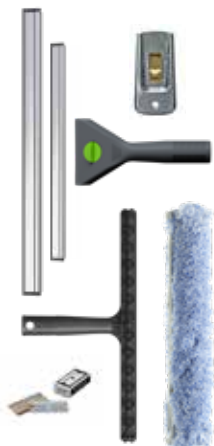

KIT BLISTER DE BASE

NOUVEAU

CODE
KTRI70072

DIGIT
71ST