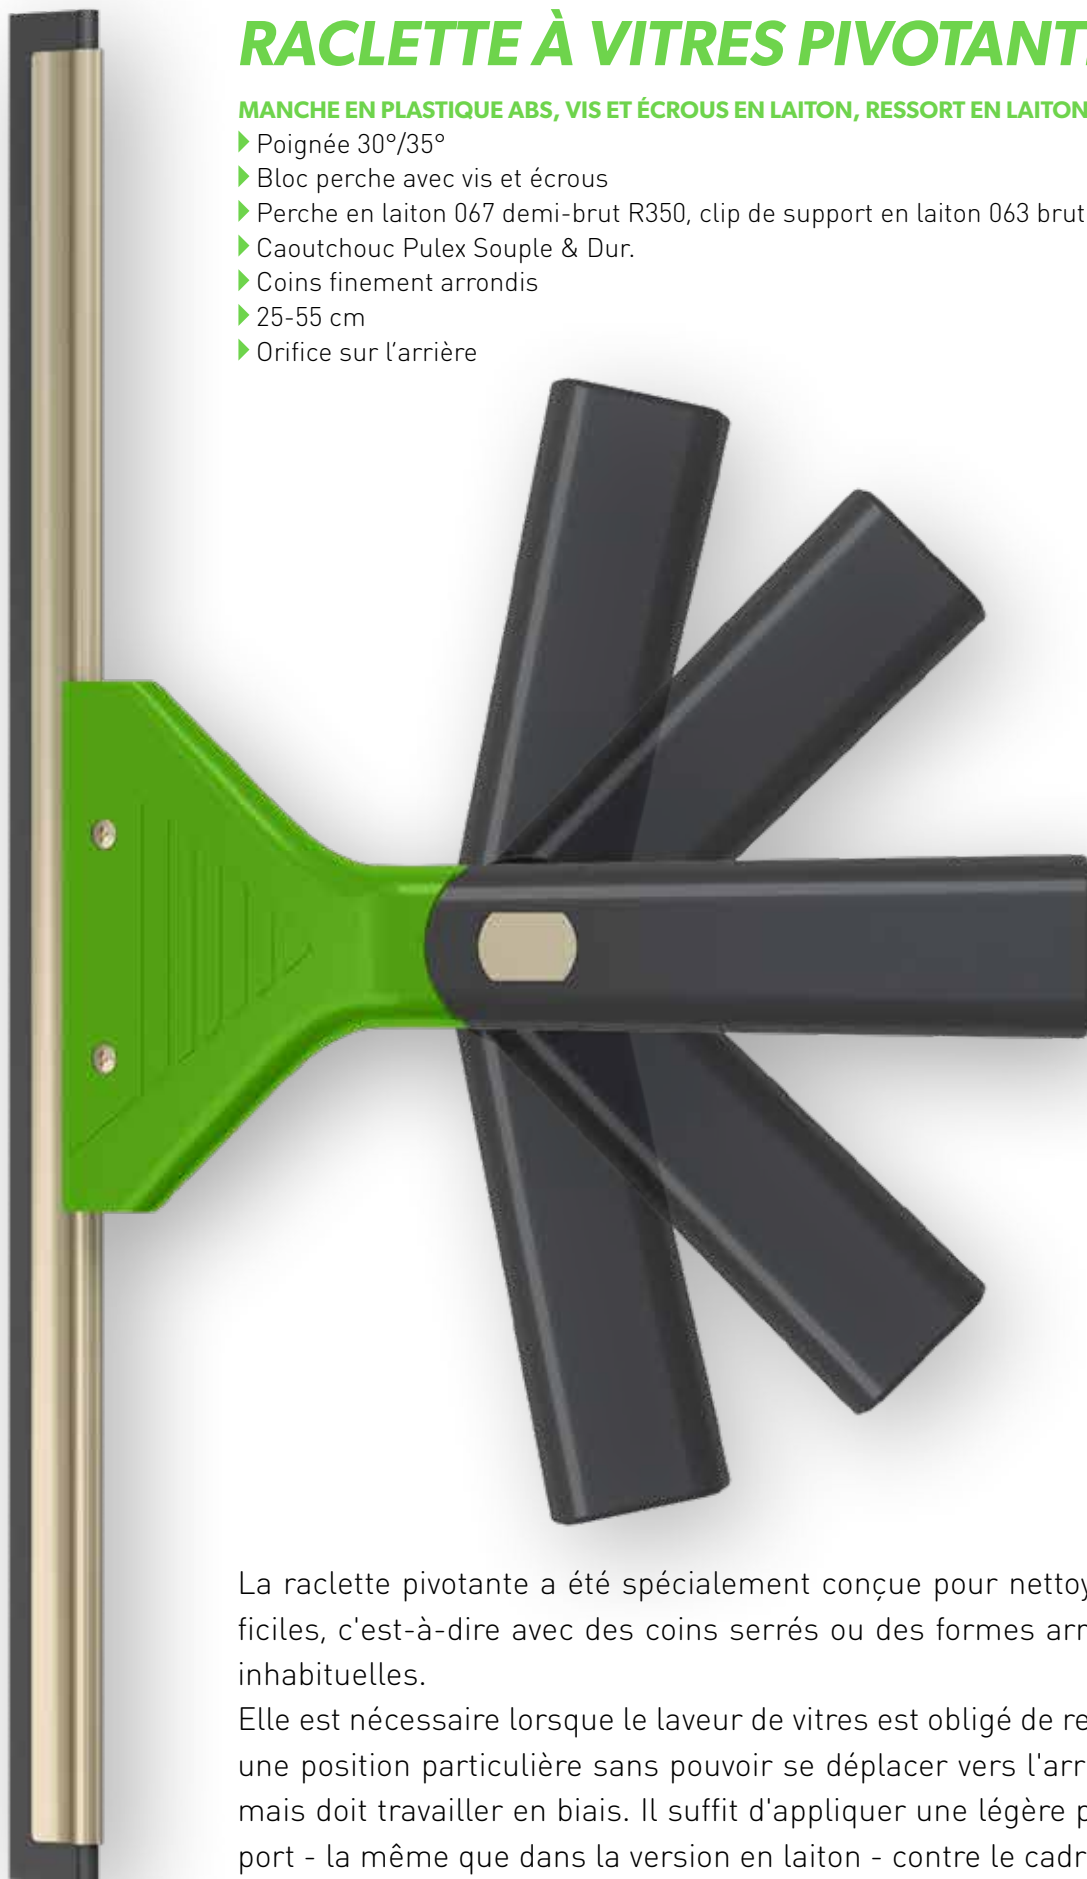

RACLETTE À VITRES PIVOTANTE

MANCHE EN PLASTIQUE ABS, VIS ET ÉCROUS EN LAITON, RESSORT EN LAITON 067 DEMI-BRUT R350.

- Poignée 30°/35°
- Bloc perche avec vis et écrous
- Perche en laiton 067 demi-brut R350, clip de support en laiton 063 brut R410.
- Caoutchouc Pulex Souple & Dur.
- Coins finement arrondis
- 25-55 cm
- Orifice sur l'arrière

La raclette pivotante a été spécialement conçue pour nettoyer les fenêtres difficiles, c'est-à-dire avec des coins serrés ou des formes arrondies ou convexes inhabituelles.

Elle est nécessaire lorsque le laveur de vitres est obligé de rester immobile dans une position particulière sans pouvoir se déplacer vers l'arrière ou vers l'avant, mais doit travailler en biais. Il suffit d'appliquer une légère pression sur le support - la même que dans la version en laiton - contre le cadre de la fenêtre pour positionner la raclette à l'angle de travail correct, dans une plage de 180°.