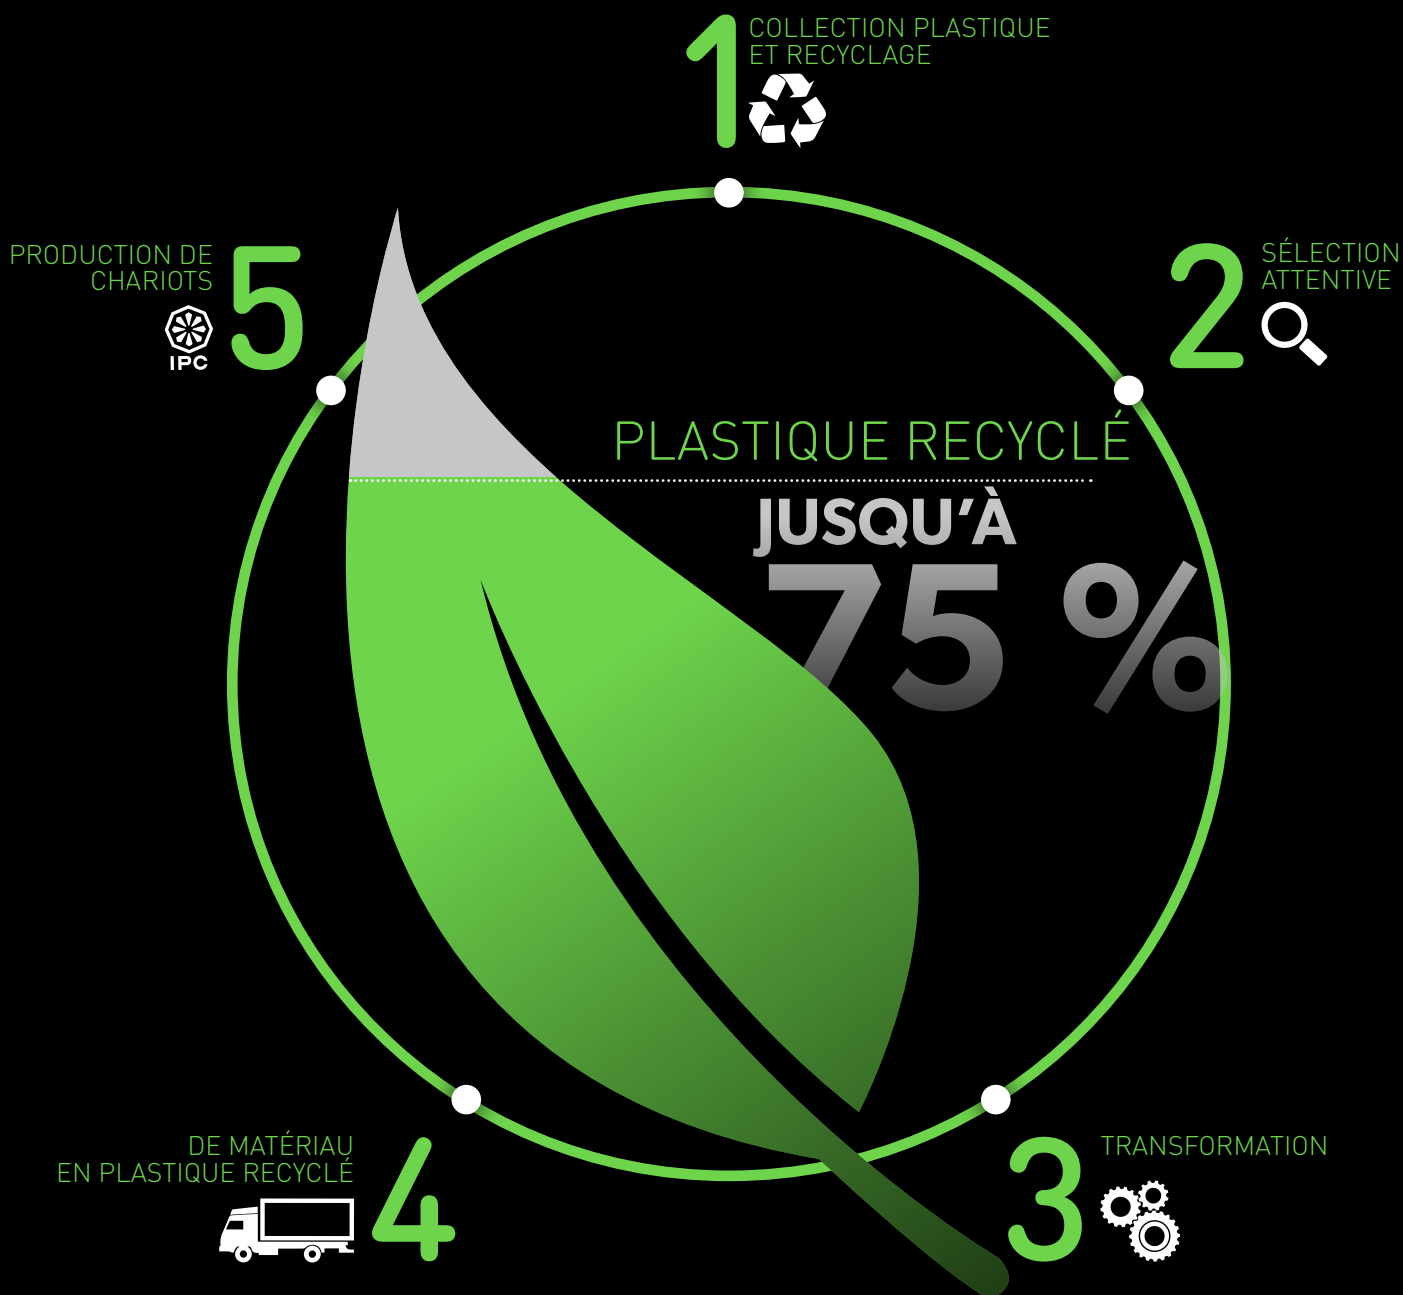

BLACK IS GREEN™

LA RENAISSANCE DU PLASTIQUE

EN TOUTE HARMONIE AVEC LA NATURE

Des meilleurs déchets plastiques, Black is Green™ est né, la ligne de produits IPC en plastique recyclé et dédiée au nettoyage professionnel. Ce matériau innovant est le résultat d'une technologie respectueuse de l'environnement, qui favorise le développement durable et la protection de l'environnement.