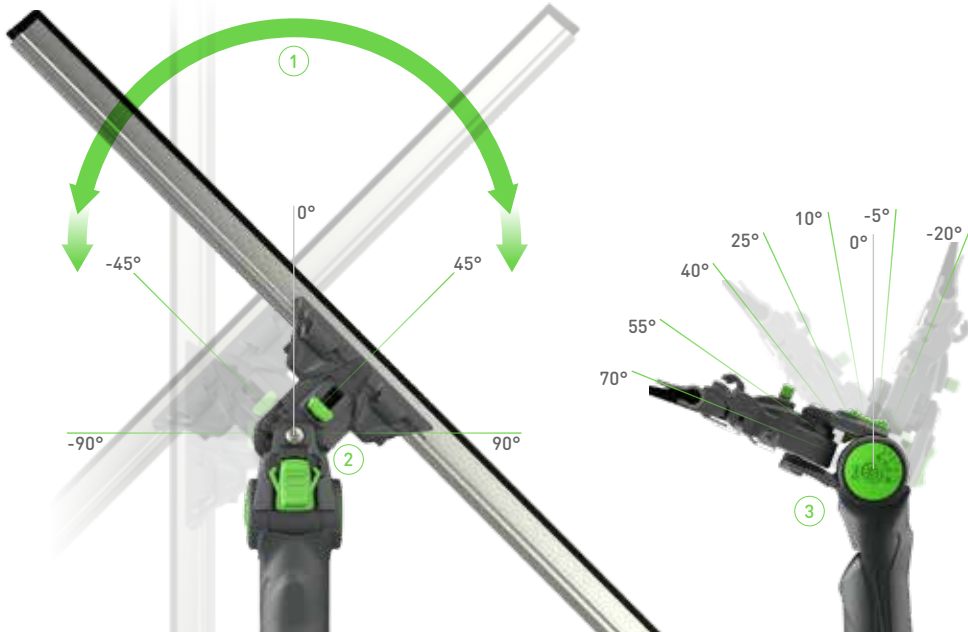

POLYVALENT