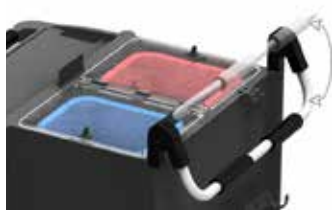

CHAQUE OPERATEUR PEUT AJUSTER LA
HAUTEUR DE LA POIGNEE AFIN D'OPTIMISER
SON CONFORT DE TRAVAIL TOUT EN GARDANT
UNE BONNE POSTURE ELLE ASSURE UNE BONNE
MOBILITE DU CHARIOT

VERSION LONGUE
CODE
PMVR06378_0008

SEAU NOIR 6 L

1. CODE
2. SECC00056_0599
   - SECC00054_0299
   - SECC00056_0999
   - SECC00056_0499