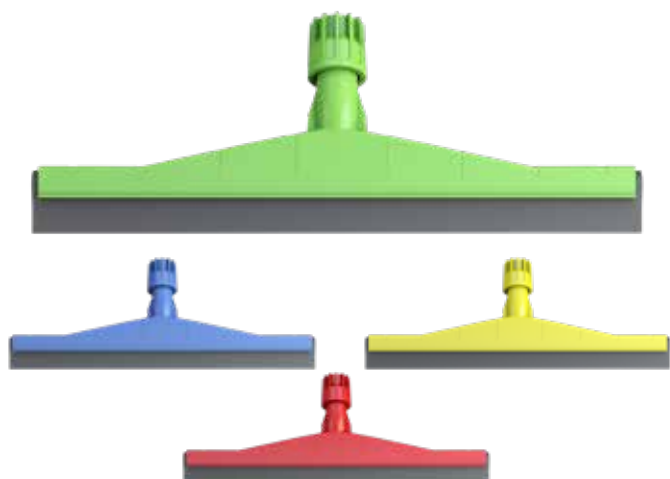

NETTOYAGE EXTÉRIEUR - RACLETTE POUR SOLS COLORÉE (AVEC CAOUTCHOUC NOIR)

CODE	CHIFFRE	TAILLE	POIDS g	PACK
ATPA70084	B - R - V - G	35 cm - 14 po	230	30 pcs
ATPA70085	B - R - V - G	45 cm - 18 po	271	30 pcs
ATPA70086	B - R - V - G	55 cm - 22 po	311	30 pcs
ATPA70087	B - R - V - G	65 cm - 26 po	347	30 pcs
ATPA70088	B - R - V - G	75 cm - 30 po	384	30 pcs